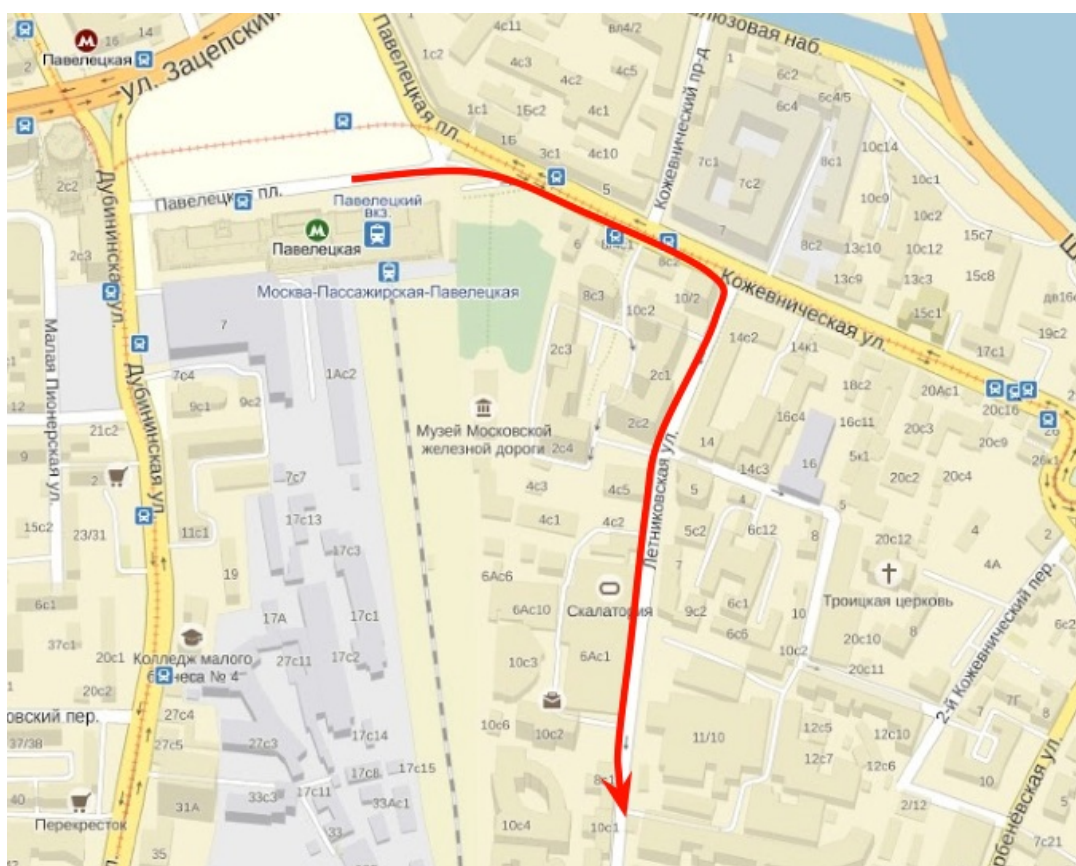

Как к нам проехать

Офис находится в бизнес-центре «Capital House» по адресу ул. Летниковская, д. 11/10. 10 минут пешком от станции метро «Павелецкая» (радиальная). Предварительно сообщите нам ФИО посетителей и номер автомобиля для заказа пропуска.

Возьмите на проходной КПП №1 заготовленный пропуск, сказав, что вы в организацию ООО «Геодезия и кадастр».

Проехав прямо во двор до памятника, вы можете припарковать машину слева на внутренней гостевой парковке. За памятником находится подъезд №2 строения 2. Войдя внутрь, пройдите по коридору направо до конца. Там вы увидите дверь с табличкой «Кадастр.Москва».